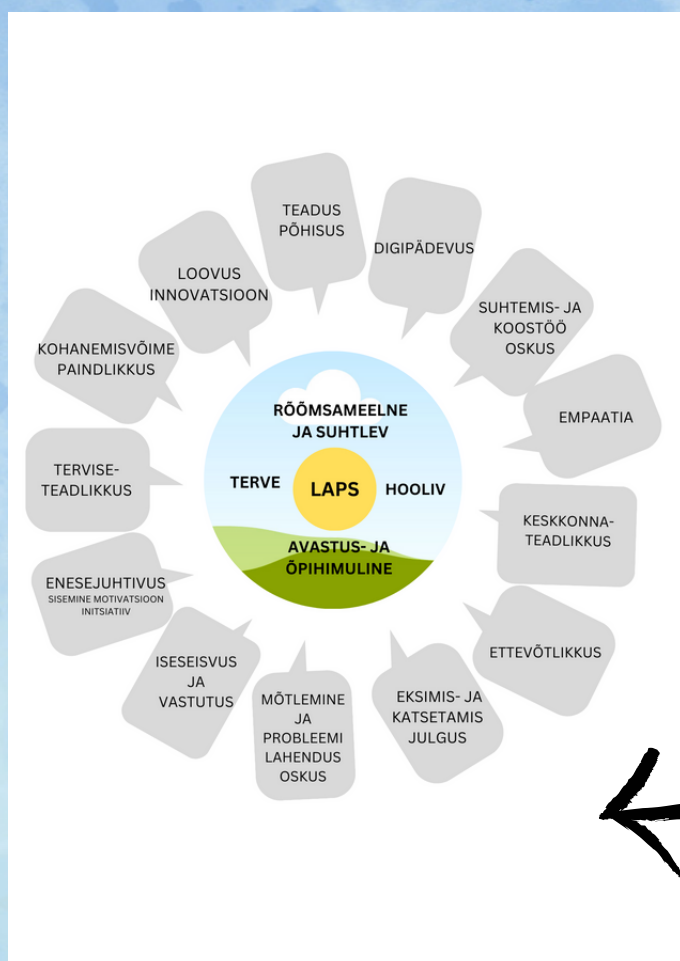

MIDRIMAA TALVINE TERVISE- JA LOODUSNÄDAL

08.01-12.01.2024

Looduse- ja tervisenädalal kujundame laste tulevikuoskusi töötubades avatud lasteaia põhimõttel. Lastel on võimalus ise valida valida neljal päeval 5 erineva tegevuskeskuse vahel, et uudsetes põnevates rühmakeskkondades uute grupikaaslastega tegutseda.

KAELAKAARTIDE TEGU

SUUSAKOOL KOOLIEELIKUTELE
11.00 TARTU TÄHTVERE
SPORDIPARGIS

ESMASPÄEV, 08.01

KOHVRIRAAMATUKOGU

09.00 MTR
09.20 MM
09.40 MHI
10.00 MLI
10.20 MKL

TÖÖTUBA "VESI"

TEISIPÄEV, 09.01.

TÖÖTUBA "LINNUD TALVEL"