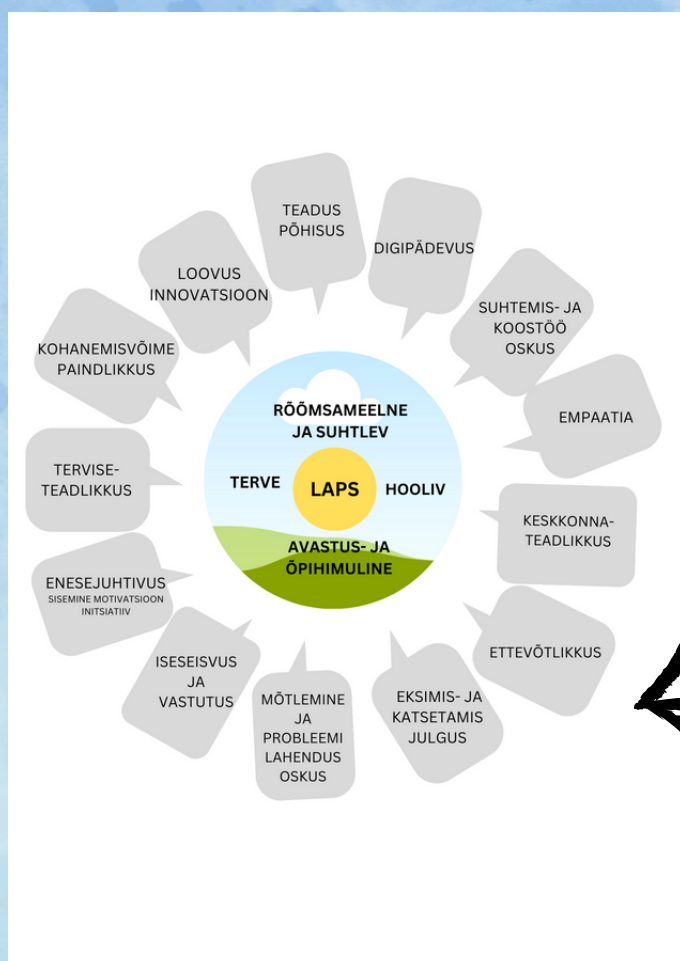

MIDRIMAA TALVINE TERVISE- JA LOODUSNÄDAL

08.01-12.01.2024

Looduse- ja tervisenädalal kujundame laste tulevikuoskusi töötubades avatud lasteaia põhimõttel. Lastel on võimalus kolmel päeval 3 erinevas tegevuskeskuses teistes rühmaruumides oma rühmakaaslastega tegutseda.

KAELAKAARTIDE TEGU (MJÄ, MHO, MHI)

ESMASPÄEV, 08.01

MUUSIKA
09.40 MJÄ
10.05 MHO

KOHVRIRAAMATUKOGU
09.40 MHI

TÖÖTUBA
"VESI"

TEISIPÄEV,
09.01

KOLMAPÄEV,
10.01

NELJAPÄEV,
11.01

TÖÖTUBA "ÕUN"

TÖÖTUBA
"LINNUD TALVEL"

REEDE, 12.01

LIIKUMISPÄEV JA ORIENTEERUMINE LUUNJAS
KOLMAPÄEVAL kell 11.00 - 11.45

KOHVRIRAAMATUKOGU

09.35 MJÄ
09.55 HO
10.15 MKU

MUUSIKA
09.40 MKU
10.05 MHI